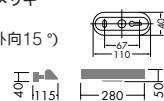

30W(E17)×1灯 スペース球・クリア

- 本体 / 鋼板 クロームメッキ
- カバー / 鋼板 クロームメッキ
- 0.5kg
- 上向付・下向付兼用
- カバー可動 (壁向のみ100°)

DBK-35337E

¥9,800 ランプ付

30W(E17)×1灯 スペース球・クリア

- 本体 / 鋼板 金色メッキ
- カバー / 鋼板 金色メッキ
- 0.5kg
- 上向付・下向付兼用
- カバー可動 (壁向のみ100°)

D50-3150

¥14,800 ランプ付

30W(E17)×2灯 スペース球・クリア

- 本体 / 鋼板 クロームメッキ
- カバー / 鋼板 クロームメッキ
- 0.6kg
- カバー可動 壁向60° 外向15°

D50-3151

¥14,800 ランプ付

30W(E17)×2灯 スペース球・クリア

- 本体 / 鋼板 金色メッキ
- カバー / 鋼板 金色メッキ
- 0.6kg
- カバー可動 壁向60° 外向15°