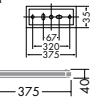

使用器具：DBK-54048

メンテナンス軽減を考慮したLED光源を採用したピクチャーライト。シンプルなスタイルで様々な空間にご使用できます。

DECOLED'S

DBK-54048

¥31,800 ランプ付

LED 4.2W LED ウォームホワイト

- 本体 / 鋼板・鋼管 クロームメッキ
- カバー / アルミ型材 クロームメッキ
- 0.7kg
- カバー可動 (壁向のみ64°)
- AC100V

注 調光器との併用はできません。