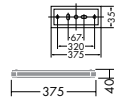

メンテナンス軽減を考慮したLED光源を採用したピクチャーライト。シンプルなスタイルで様々な空間にご使用できます。

DECOLED'S

DBK-54048

¥31,800 ランプ付

LED 4.2W LED ウォームホワイト

- 本体 / 鋼板・鋼管 クロームメッキ
- カバー / アルミ型材 クロームメッキ
- ●0.7kg
- ●カバー可動 (壁向のみ64°)
- ●AC100V

注 調光器との併用はできません。

DECOLED'S

DBK-54049

¥31,800 ランプ付

LED 4.2W LED ウォームホワイト

- 本体 / 鋼板・鋼管 金色メッキ
- カバー / アルミ型材 金色メッキ
- ●0.7kg
- ●カバー可動 (壁向のみ64°)
- ●AC100V

注 調光器との併用はできません。

DBK-35858

¥9,800 ランプ付

30W(E17)×1灯 スペース球・クリア

- 本体 / 鋼板 クロームメッキ
- カバー / 鋼板 クロームメッキ
- ●0.5kg
- ●上向付・下向付兼用
- ●カバー可動 (壁向のみ100°)

DBK-35337E

¥9,800 ランプ付

30W(E17)×1灯 スペース球・クリア

- 本体 / 鋼板 金色メッキ
- カバー / 鋼板 金色メッキ
- ●0.5kg
- ●上向付・下向付兼用
- ●カバー可動 (壁向のみ100°)

D50-3150

¥14,800 ランプ付

30W(E17)×2灯 スペース球・クリア

- 本体 / 鋼板 クロームメッキ
- カバー / 鋼板 クロームメッキ
- ●0.6kg
- ●カバー可動 壁向60° 外向15°

D50-3151

¥14,800 ランプ付

30W(E17)×2灯 スペース球・クリア

- 本体 / 鋼板 金色メッキ
- カバー / 鋼板 金色メッキ
- ●0.6kg
- ●カバー可動 壁向60° 外向15°