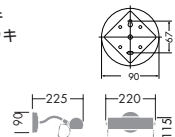

30W(E17)×1灯 スペース球・クリア

- 本体 / 鋼板 クロームメッキ
- カバー / 鋼板 クロームメッキ
- 0.5kg
- 上向付・下向付兼用
- カバー可動 (壁向のみ100°)

DBK-35337E

¥9,800 ランプ付

30W(E17)×1灯 スペース球・クリア

- 本体 / 鋼板 金色メッキ
- カバー / 鋼板 金色メッキ
- 0.5kg
- 上向付・下向付兼用
- カバー可動 (壁向のみ100°)