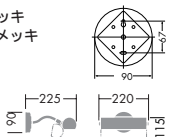

30W(E17)×1灯 スペース球・クリア

- 本体 / 鋼板 クロームメッキ
- カバー / 鋼板 クロームメッキ
- 0.5kg
- 上向付・下向付兼用
- カバー可動 (壁向のみ100°)

DBK-35337E

¥9,800 ランプ付

30W(E17)×1灯 スペース球・クリア

- 本体 / 鋼板 金色メッキ
- カバー / 鋼板 金色メッキ
- 0.5kg
- 上向付・下向付兼用
- カバー可動 (壁向のみ100°)