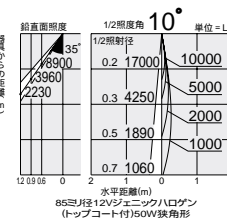

ハロゲン球 12V

150 125

12Vジェニックハロゲン  
50W(径85mm)

2,800K 3,300K  
2,850K  
3,000K

DDL-2300XW

DDL-2300XB

CORSO DDL-2042XW

CORSO DDL-2042XB

150  
埋込穴

首振り角 片側 45° 回転角 360° 近接限度 0.7m

125  
埋込穴

首振り角 片側 40° 回転角 350° 近接限度 0.7m

DDL-2300XW (オフホワイト)  
DDL-2300XB (ブラック)

¥10,800 ランプ別 トランス別

50W (EZ10) × 1灯  
12Vジェニックハロゲン(径85mm)

- 枠 / 銅板 塗装
- バツフル / アルミ 塗装
- 灯具 / 銅板 塗装
- 0.6kg
- 首振り片側のみ45°・回転360°
- トランス別置
- 埋込必要高160mm
- 取付可能天井厚5 - 50mm