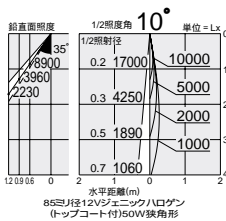

ハロゲン球 12V

150 125

12Vジェニックハロゲン  
50W(径85mm)

2,800K 3,300K  
2,850K  
3,000K

DDL-2300XW

DDL-2300XB

CORSO DDL-2042XW

CORSO DDL-2042XB

150  
埋込穴

首振り角 片側 45° 回転角 360° 近接限度 0.7m

125  
埋込穴

首振り角 片側 40° 回転角 350° 近接限度 0.7m

DDL-2300XW (オフホワイト)  
DDL-2300XB (ブラック)

¥10,800 ランプ別 トランス別

50W (EZ10) × 1灯  
12Vジェニックハロゲン(径85mm)

- 枠 / 銅板 塗装
- バツフル / アルミ 塗装
- 灯具 / 銅板 塗装
- 0.6kg
- 首振り片側のみ45°・回転360°
- トランス別置
- 埋込必要高160mm
- 取付可能天井厚5 - 50mm