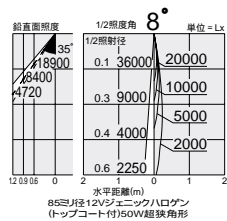

ハロゲン球 12V

150 125

12Vジェニックハロゲン  
50W(径85mm)

2,800K 3,300K  
2,850K  
3,000K

DDL-2300XW

DDL-2300XB

CORSO DDL-2042XW

CORSO DDL-2042XB

150  
埋込穴

首振り角 片側 45° 回転角 360° 近接限度 0.7m

125  
埋込穴

首振り角 片側 40° 回転角 350° 近接限度 0.7m

DDL-2300XW (オフホワイト)  
DDL-2300XB (ブラック)

¥10,800 ランプ別 トランス別

50W (EZ10) × 1灯  
12Vジェニックハロゲン(径85mm)

- 枠 / 銅板 塗装
- バツフル / アルミ 塗装
- 灯具 / 銅板 塗装
- 0.6kg
- 首振り片側のみ45°・回転360°
- トランス別置
- 埋込必要高160mm
- 取付可能天井厚5 - 50mm