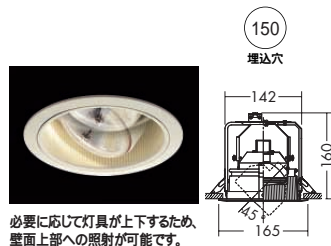

150  
埋込穴

首振り角 片側 45° 回転角 360° 近接限度 0.7m

125  
埋込穴

首振り角 片側 40° 回転角 350° 近接限度 0.7m

DDL-2300XW (オフホワイト)  
DDL-2300XB (ブラック)

¥10,800 ランプ別 トランス別

50W (EZ10) × 1灯  
12Vジェニックハロゲン(径85mm)

- 枠 / 銅板 塗装
- バツフル / アルミ 塗装
- 灯具 / 銅板 塗装
- 0.6kg
- 首振り片側のみ45°・回転360°
- トランス別置
- 埋込必要高160mm
- 取付可能天井厚5 - 50mm

灯具は必要に応じて上下に動かせます。

DDL-2042XW (オフホワイト)  
DDL-2042XB (ブラック)

¥9,800 ランプ別 トランス別

50W (EZ10) × 1灯  
12Vジェニックハロゲン(径85mm)

- 枠 / アルミダイカスト 塗装
- コーン / アルミダイカスト 塗装
- 灯具 / アルミダイカスト 塗装
- 0.7kg
- 首振り片側のみ40°・回転350°
- トランス別置
- 埋込必要高183mm
- 取付可能天井厚5 - 25mm

意匠登録済

ダウンライト ● ユニバーサルダウン

150  
125

必要に応じて灯具が上下するため、壁面上部への照射が可能です。

125  
埋込穴

放電灯  
蛍光灯  
12V ハロゲン球  
白熱灯  
LED

12Vジェニックハロゲン(径85mm) 50W (EZ10) 8,000K  
超狭角形 DP-53365 ¥3,500(36,000cd 3,000h)  
狭角形 DP-53366 ¥3,500(17,000cd 3,000h)  
中角形 DP-53367 ¥3,500(7,200cd 3,000h)