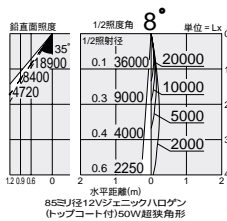

ハロゲン球 12V

150 125

12Vジェニックハロゲン  
50W(径85mm)

2,800K 3,300K  
2,850K  
3,000K

DDL-2300XW

DDL-2300XB

CORSO DDL-2042XW

CORSO DDL-2042XB

150  
埋込穴

首振り角 片側 45° 回転角 360° 近接限度 0.7m

125  
埋込穴

首振り角 片側 40° 回転角 350° 近接限度 0.7m

DDL-2300XW (オフホワイト)  
DDL-2300XB (ブラック)

¥10,800 ランプ別 トランス別

50W (EZ10) × 1灯  
12Vジェニックハロゲン(径85mm)

- 枠 / 銅板 塗装
- バツフル / アルミ 塗装
- 灯具 / 銅板 塗装
- 0.6kg
- 首振り片側のみ45°・回転360°
- トランス別置
- 埋込必要高160mm
- 取付可能天井厚5 - 50mm