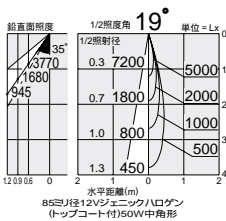

ハロゲン球 12V

150 125

12Vジェニックハロゲン  
50W(径85mm)

2,800K 3,300K  
2,850K  
3,000K

DDL-2300XW

DDL-2300XB

CORSO DDL-2042XW

CORSO DDL-2042XB

150  
埋込穴

首振り角 片側 45° 回転角 360° 近接限度 0.7m

125  
埋込穴

首振り角 片側 40° 回転角 350° 近接限度 0.7m

DDL-2300XW (オフホワイト)  
DDL-2300XB (ブラック)

¥10,800 ランプ別 トランス別

50W (EZ10) × 1灯  
12Vジェニックハロゲン(径85mm)

- 枠 / 銅板 塗装
- バツフル / アルミ 塗装
- 灯具 / 銅板 塗装
- 0.6kg
- 首振り片側のみ45°・回転360°
- トランス別置
- 埋込必要高160mm
- 取付可能天井厚5 - 50mm