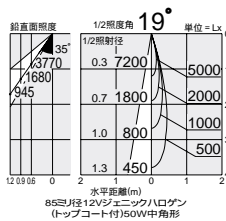

ハロゲン球 12V

150 125

12Vジェニックハロゲン  
50W(径85mm)

2,800K 3,300K  
2,850K  
3,000K

DDL-2300XW

DDL-2300XB

CORSO DDL-2042XW

CORSO DDL-2042XB

150  
埋込穴

首振り角 片側 45° 回転角 360° 近接限度 0.7m

125  
埋込穴

首振り角 片側 40° 回転角 350° 近接限度 0.7m

DDL-2300XW (オフホワイト)  
DDL-2300XB (ブラック)

¥10,800 ランプ別 トランス別

50W (EZ10) × 1灯  
12Vジェニックハロゲン(径85mm)

- 枠 / 銅板 塗装
- バツフル / アルミ 塗装
- 灯具 / 銅板 塗装
- 0.6kg
- 首振り片側のみ45°・回転360°
- トランス別置
- 埋込必要高160mm
- 取付可能天井厚5 - 50mm