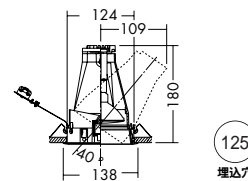

125
埋込穴

放電灯
蛍光灯
12V ハロゲン球
白熱灯
LED

12Vジェニックハロゲン(径85mm) 50W (EZ10) 8,000K
超狭角形 DP-53365 ¥3,500(36,000cd 3,000h)
狭角形 DP-53366 ¥3,500(17,000cd 3,000h)
中角形 DP-53367 ¥3,500(7,200cd 3,000h)

標準タイプの他に、低色温度、高色温度、ネオジウム、ロングライフタイプがございます。詳しくはP.933をご参照ください。

適合トランス
調光可能電子トランス
DP-36282(12V・75VA)¥3,500

適合トランス
低出力固定ロングラン調光可能電子トランス
DP-36283(12V・75VA)¥3,500

管灯回路配線長 1m以内