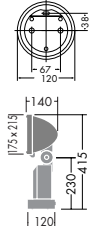

DOH-2358XD (グレーサテン)
DOH-2358XB (ブラックサテン)
¥98,000 ランプ別 安定器付

- 70W(G12)×1灯 CDM-T
- 70W(G12)×1灯 HCI-T

本体 / アルミダイカスト 塗装
反射板 / アルミ シルバー電鍮 鏡面・一部エンボス
強化ガラス 透明
●4.1kg
●防雨形 IP66
●天井付・壁付・床付兼用
●ドイツ WE-EF社製
●首振上方90°下方50°
●インバータ内蔵
●100~242V
●フラジ別売 (DP-53954 ¥6,900)×2358XD
●フラジ別売 (DP-11525 ¥6,900)×2358XB