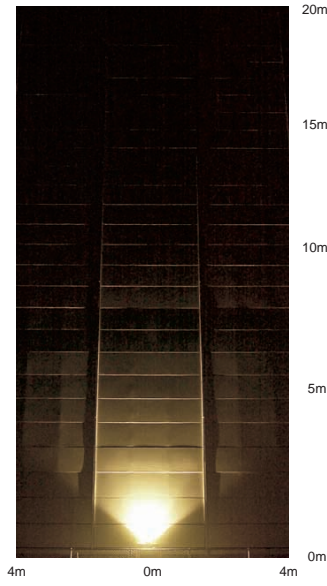

3,000K
4,200K

3,000K
4,200K

首振り角
上下方
95°・45°

首振り角
上下方
95°・45°

首振り角
上下方
90°・50°

首振り角
上下方
90°・50°

DOH-2360XD (グレーサテン)
DOH-2360XB (ブラックサテン)
¥98,000 ランプ別 安定器付

- 150W(G12)×1灯 CDM-T
- 150W(G12)×1灯 HCI-T

本体 / アルミダイカスト 塗装
反射板 / アルミ シルバー電鍮 鏡面・一部エンボス
強化ガラス 透明
●5.9kg
●防雨形 IP66
●天井付・壁付・床付兼用
●ドイツ WE-EF社製
●首振上方95°下方45°・回転340°
●インバータ内蔵
●100V/200V兼用

DOH-2361XD (グレーサテン)
DOH-2361XB (ブラックサテン)
¥98,000 ランプ別 安定器付

- 150W(G12)×1灯 CDM-T
- 150W(G12)×1灯 HCI-T