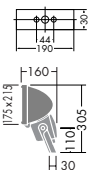

DOH-2359XD (グレーサテン)
DOH-2359XB (ブラックサテン)
¥98,000 ランプ別 安定器付

- 70W(G12)×1灯 CDM-T
- 70W(G12)×1灯 HCI-T

本体 / アルミダイカスト 塗装
反射板 / アルミ シルバー電鍮 エンボス
強化ガラス 透明
●4.1kg
●防雨形 IP66
●天井付・壁付・床付兼用
●ドイツ WE-EF社製
●首振上方90°下方50°
●インバータ内蔵
●100~242V
●フラジ別売 (DP-53954 ¥6,900)×2359XD
●フラジ別売 (DP-11525 ¥6,900)×2359XB