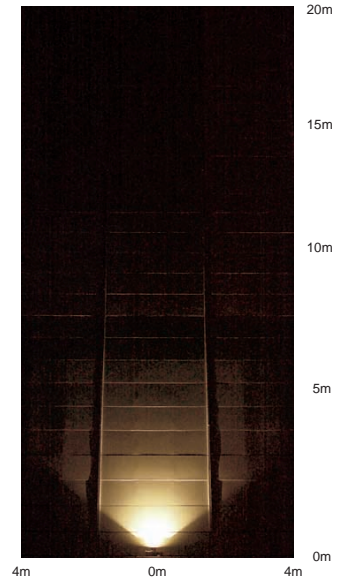

3,000K
4,200K

3,000K
4,200K

首振り角
上下方
95°・45°

首振り角
上下方
95°・45°

首振り角
上下方
90°・50°

首振り角
上下方
90°・50°

DOH-2360XD (グレーサテン)
DOH-2360XB (ブラックサテン)
¥98,000 ランプ別 安定器付

- 150W(G12)×1灯 CDM-T
- 150W(G12)×1灯 HCI-T

本体 / アルミダイカスト 塗装
反射板 / アルミ シルバー電鍮 鏡面・一部エンボス
強化ガラス 透明
●5.9kg
●防雨形 IP66
●天井付・壁付・床付兼用
●ドイツ WE-EF社製
●首振上方95°下方45°・回転340°
●インバータ内蔵
●100V/200V兼用

DOH-2361XD (グレーサテン)
DOH-2361XB (ブラックサテン)
¥98,000 ランプ別 安定器付

- 150W(G12)×1灯 CDM-T
- 150W(G12)×1灯 HCI-T