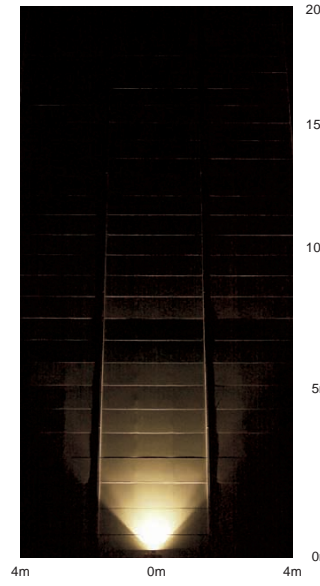

3,000K
4,200K

3,000K
4,200K

首振り角
上下方
95°・45°

首振り角
上下方
95°・45°

首振り角
上下方
90°・50°

首振り角
上下方
90°・50°

DOH-2360XD (グレーサテン)
DOH-2360XB (ブラックサテン)
¥98,000 ランプ別 安定器付

- 150W(G12)×1灯 CDM-T
- 150W(G12)×1灯 HCI-T

本体 / アルミダイカスト 塗装
反射板 / アルミ シルバー電鍮 鏡面・一部エンボス
強化ガラス 透明
●5.9kg
●防雨形 IP66
●天井付・壁付・床付兼用
●ドイツ WE-EF社製
●首振上方95°下方45°・回転340°
●インバータ内蔵
●100V/200V兼用

DOH-2361XD (グレーサテン)
DOH-2361XB (ブラックサテン)
¥98,000 ランプ別 安定器付

- 150W(G12)×1灯 CDM-T
- 150W(G12)×1灯 HCI-T