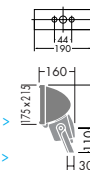

CDM-T 150W(G12)	3,000K DP-54420 ¥11,000(14,000 ℓm 12,000h)
	4,200K DP-54421 ¥11,000(12,700 ℓm 12,000h)
HCI-T 150W(G12)	3,000K DP-54517 ¥11,000(15,500 ℓm 12,000h)
	4,200K DP-54518 ¥11,000(14,500 ℓm 12,000h)

CDM-T 70W(G12)	3,000K DP-54418 ¥10,000(6,600 ℓm 12,000h)
	4,200K DP-54419 ¥10,000(6,600 ℓm 12,000h)
HCI-T 70W(G12)	3,000K DP-54514 ¥10,000(7,000 ℓm 12,000h)
	4,200K DP-54515 ¥10,000(6,700 ℓm 12,000h)