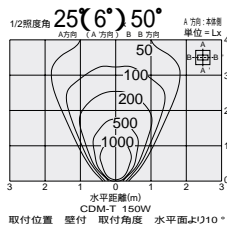

3,000K
4,200K

3,000K
4,200K

首振り角
上下方
95°・45°

首振り角
上下方
95°・45°

首振り角
上下方
90°・50°

首振り角
上下方
90°・50°

DOH-2360XD (グレーサテン)
DOH-2360XB (ブラックサテン)
¥98,000 ランプ別 安定器付

- 150W(G12)×1灯 CDM-T
- 150W(G12)×1灯 HCI-T