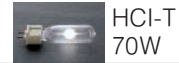

3,000K
4,200K

3,000K
4,200K

首振り角
上下方
95°・45°

首振り角
上下方
95°・45°

首振り角
上下方
90°・50°

首振り角
上下方
90°・50°

DOH-2360XD (グレーサテン)
DOH-2360XB (ブラックサテン)
¥98,000 ランプ別 安定器付

- 150W(G12)×1灯 CDM-T
- 150W(G12)×1灯 HCI-T

本体 / アルミダイカスト 塗装
反射板 / アルミ シルバー電鍮 鏡面・一部エンボス
強化ガラス 透明
●5.9kg
●防雨形 IP66
●天井付・壁付・床付兼用
●ドイツ WE-EF社製
●首振上方95°下方45°・回転340°
●インバータ内蔵
●100V/200V兼用

DOH-2361XD (グレーサテン)
DOH-2361XB (ブラックサテン)
¥98,000 ランプ別 安定器付

- 150W(G12)×1灯 CDM-T
- 150W(G12)×1灯 HCI-T

本体 / アルミダイカスト 塗装
反射板 / アルミ シルバー電鍮 エンボス
強化ガラス 透明
●5.9kg
●防雨形 IP66
●天井付・壁付・床付兼用
●ドイツ WE-EF社製
●首振上方95°下方45°・回転340°
●インバータ内蔵
●100V/200V兼用

DOH-2358XD (グレーサテン)
DOH-2358XB (ブラックサテン)
¥98,000 ランプ別 安定器付

- 70W(G12)×1灯 CDM-T
- 70W(G12)×1灯 HCI-T