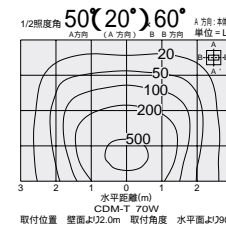

3,000K
4,200K

3,000K
4,200K

首振り角
上下方
95°・45°

首振り角
上下方
95°・45°

首振り角
上下方
90°・50°

首振り角
上下方
90°・50°

DOH-2360XD (グレーサテン)
DOH-2360XB (ブラックサテン)
¥98,000 ランプ別 安定器付

- 150W(G12)×1灯 CDM-T
- 150W(G12)×1灯 HCI-T