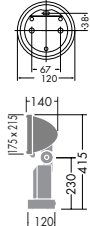

DOH-2361XD (グレーサテン)
DOH-2361XB (ブラックサテン)
¥98,000 ランプ別 安定器付

- 150W(G12)×1灯 CDM-T
- 150W(G12)×1灯 HCI-T

本体 / アルミダイカスト 塗装
反射板 / アルミ シルバー電鍮 エンボス
強化ガラス 透明
●5.9kg
●防雨形 IP66
●天井付・壁付・床付兼用
●ドイツ WE-EF社製
●首振上方95°下方45°・回転340°
●インバータ内蔵
●100V/200V兼用