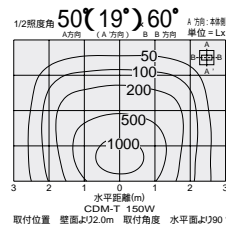

3,000K
4,200K

3,000K
4,200K

首振り角
上下方
95°・45°

首振り角
上下方
95°・45°

首振り角
上下方
90°・50°

首振り角
上下方
90°・50°

DOH-2360XD (グレーサテン)
DOH-2360XB (ブラックサテン)
¥98,000 ランプ別 安定器付

- 150W(G12)×1灯 CDM-T
- 150W(G12)×1灯 HCI-T