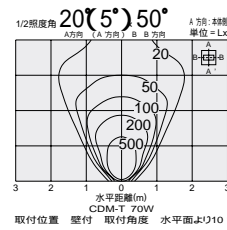

3,000K
4,200K

3,000K
4,200K

首振り角
上下方
95°・45°

首振り角
上下方
95°・45°

首振り角
上下方
90°・50°

首振り角
上下方
90°・50°

DOH-2360XD (グレーサテン)
DOH-2360XB (ブラックサテン)
¥98,000 ランプ別 安定器付

- 150W(G12)×1灯 CDM-T
- 150W(G12)×1灯 HCI-T