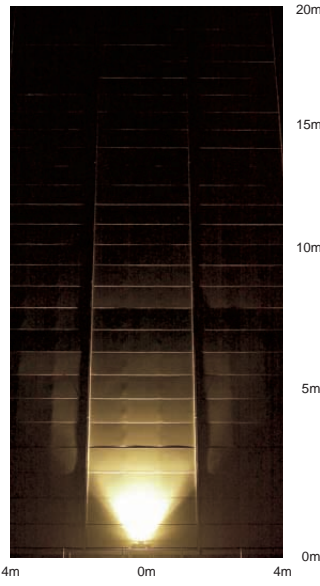

3,000K
4,200K

3,000K
4,200K

首振り角
上下方
95°・45°

首振り角
上下方
95°・45°

首振り角
上下方
90°・50°

首振り角
上下方
90°・50°

DOH-2360XD (グレーサテン)
DOH-2360XB (ブラックサテン)
¥98,000 ランプ別 安定器付

- 150W(G12)×1灯 CDM-T
- 150W(G12)×1灯 HCI-T

本体 / アルミダイカスト 塗装
反射板 / アルミ シルバー電鍮 鏡面・一部エンボス
強化ガラス 透明
●5.9kg
●防雨形 IP66
●天井付・壁付・床付兼用
●ドイツ WE-EF社製
●首振上方95°下方45°・回転340°
●インバータ内蔵
●100V/200V兼用

DOH-2361XD (グレーサテン)
DOH-2361XB (ブラックサテン)
¥98,000 ランプ別 安定器付

- 150W(G12)×1灯 CDM-T
- 150W(G12)×1灯 HCI-T