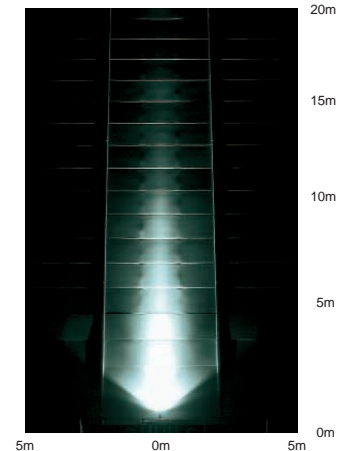

POWER SERIES パワーシリーズ

	水銀灯 / 水銀灯・クリア 1KW	3,900K 4,200K
	メタルハライド / メタルハライド・クリア 1KW	4,500K 5,800K

	水銀灯 / 水銀灯・クリア 400W	3,800K 3,900K	4,200K 5,800K
	メタルハライド / メタルハライド・クリア 400W	4,000K	

	メタルハライドランプ(T形)・クリア 250W	2,050K 6,500K
	高圧ナトリウムランプ(T形)・クリア 220W	

首振り角 上下方 60° 90°
回転角 180°

首振り角 上下方 60° 90°
回転角 180°

首振り角 上下方 140° 40°
回転角 180°

首振り角 上下方 80° 50°

DOH-1400XB
¥64,900 ランプ別 安定器別

- 1KW(E39)×1灯 水銀灯・クリア
 - 1KW(E39)×1灯 水銀灯
 - 1KW(E39)×1灯 メタルハライドランプ・クリア
 - 1KW(E39)×1灯 メタルハライドランプ
- 本体 / アルミ ダークグレー塗装
反射板 / アルミ シルバー電解(鏡面)
強化ガラス 透明
- 10.1kg
 - 防雨形
 - 天井付・壁付・床付 兼用
 - **ボルト取付専用**
 - 首振り上方60° 下方90°、回転180°
 - 安定器別置