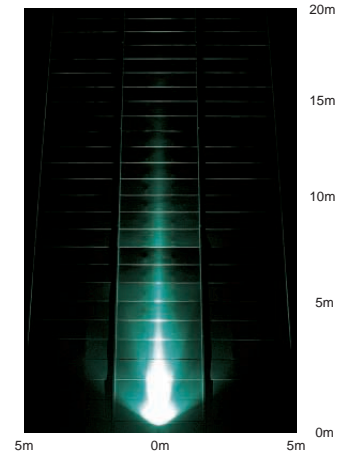

POWER SERIES パワーシリーズ

	水銀灯 / 水銀灯・クリア 1KW	3,900K 4,200K
	メタルハライド / メタルハライド・クリア 1KW	4,500K 5,800K

	水銀灯 / 水銀灯・クリア 400W	3,800K 3,900K	4,200K 5,800K
	メタルハライド / メタルハライド・クリア 400W	4,000K	

	メタルハライドランプ(T形)・クリア 250W	2,050K 6,500K
	高圧ナトリウムランプ(T形)・クリア 220W	

首振り角 上下方 60° 90°
回転角 180°

首振り角 上下方 60° 90°
回転角 180°

首振り角 上下方 140° 40°
回転角 180°

首振り角 上下方 80° 50°

DOH-1400XB
¥64,900 ランプ別 安定器別

- 1KW(E39)×1灯 水銀灯・クリア
 - 1KW(E39)×1灯 水銀灯
 - 1KW(E39)×1灯 メタルハライドランプ・クリア
 - 1KW(E39)×1灯 メタルハライドランプ
- 本体 / アルミ ダークグレー塗装
反射板 / アルミ シルバー電解(鏡面)
強化ガラス 透明
- 10.1kg
 - 防雨形
 - 天井付・壁付・床付 兼用
 - **ボルト取付専用**
 - 首振り上方60° 下方90°、回転180°
 - 安定器別置