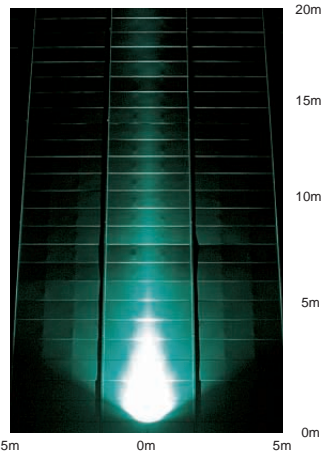

POWER SERIES パワーシリーズ

	水銀灯 / 水銀灯・クリア 1KW	3,900K 4,200K
	メタルハライド / メタルハライド・クリア 1KW	4,500K 5,800K

	水銀灯 / 水銀灯・クリア 400W	3,800K 3,900K	4,200K 5,800K
	メタルハライド / メタルハライド・クリア 400W	4,000K	

	メタルハライドランプ(T形)・クリア 250W	2,050K 6,500K
	高圧ナトリウムランプ(T形)・クリア 220W	

首振り角 上下方 60° 90°
回転角 180°

首振り角 上下方 60° 90°
回転角 180°

首振り角 上下方 140° 40°
回転角 180°

首振り角 上下方 80° 50°

DOH-1400XB
¥64,900 ランプ別 安定器別

- 1KW(E39)×1灯 水銀灯・クリア
 - 1KW(E39)×1灯 水銀灯
 - 1KW(E39)×1灯 メタルハライドランプ・クリア
 - 1KW(E39)×1灯 メタルハライドランプ
- 本体 / アルミ ダークグレー塗装
反射板 / アルミ シルバー電解(鏡面)
強化ガラス 透明
- 10.1kg
 - 防雨形
 - 天井付・壁付・床付 兼用
 - **ボルト取付専用**
 - 首振り上方60° 下方90°、回転180°
 - 安定器別置