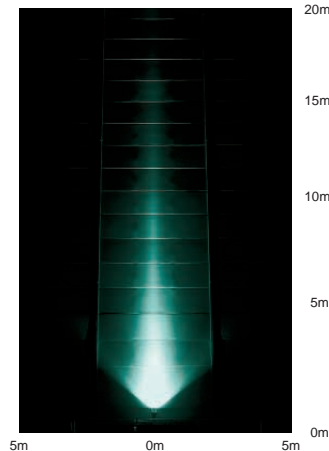

POWER SERIES パワーシリーズ

	水銀灯 / 水銀灯・クリア 1KW	3,900K 4,200K
	メタルハライド / メタルハライド・クリア 1KW	4,500K 5,800K

	水銀灯 / 水銀灯・クリア 400W	3,800K 3,900K	4,200K 5,800K
	メタルハライド / メタルハライド・クリア 400W	4,000K	

	メタルハライドランプ(T形)・クリア 250W	2,050K 6,500K
	高圧ナトリウムランプ(T形)・クリア 220W	

首振り角 上下方 60° 90°
回転角 180°

首振り角 上下方 60° 90°
回転角 180°

首振り角 上下方 140° 40°
回転角 180°

首振り角 上下方 80° 50°

DOH-1400XB
¥64,900 ランプ別 安定器別

- 1KW(E39)×1灯 水銀灯・クリア
 - 1KW(E39)×1灯 水銀灯
 - 1KW(E39)×1灯 メタルハライドランプ・クリア
 - 1KW(E39)×1灯 メタルハライドランプ
- 本体 / アルミ ダークグレー塗装
反射板 / アルミ シルバー電解(鏡面)
強化ガラス 透明
- 10.1kg
 - 防雨形
 - 天井付・壁付・床付 兼用
 - **ボルト取付専用**
 - 首振り上方60° 下方90°、回転180°
 - 安定器別置

DOH-1399XB
¥54,800 ランプ別 安定器別

- 400W(E39)×1灯 水銀灯・クリア
 - 400W(E39)×1灯 水銀灯
 - 400W(E39)×1灯 メタルハライドランプ・クリア
 - 400W(E39)×1灯 メタルハライドランプ
- 本体 / アルミ ダークグレー塗装
反射板 / アルミ シルバー電解(鏡面)
強化ガラス 透明
- 6.4kg
 - 防雨形
 - 天井付・壁付・床付 兼用
 - **ボルト取付専用**
 - 首振り上方60° 下方90°、回転180°
 - 安定器別置