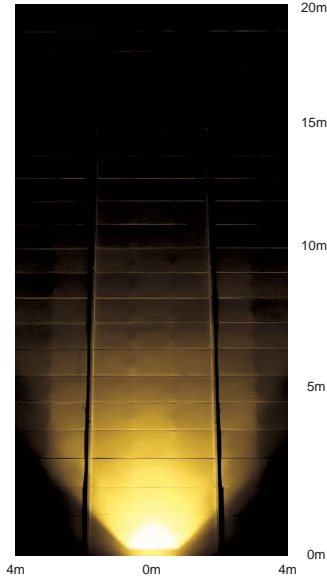

WE-EF LEUCHTEN SPOT LIGHT

エコセラ®(T形)・クリア
220W

高圧ナトリウムランプ(T形)・クリア
220W

2,050K
3,000K
4,000K

首振り角
上下下方
100° 70°

首振り角
上下下方
100° 70°

エクステリア
スポットライト

オプション

- 鋼板 黒塗装
- 径244 × 365mm 0.7kg

フラッドレンズ
FLB460用
DP-53888
¥3,000

- 強化ガラス 透明
- 径237 × 313mm 0.5kg

単体では使用できません。必ず取付枠と組み合わせてご使用ください。

DOH-2783XD
¥132,000 ランプ別 安定器別

- 220W(E39) × 1灯
エコセラ®(T形)・クリア
- 220W(E39) × 1灯
高圧ナトリウムランプ(T形)・クリア