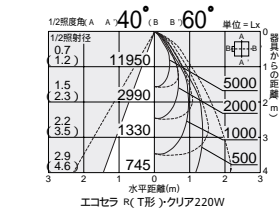

WE-EF LEUCHTEN SPOT LIGHT

エコセラ®(T形)・クリア
220W

高圧ナトリウムランプ(T形)・クリア
220W

2,050K
3,000K
4,000K

首振り角
上下下方
100° 70°

首振り角
上下下方
100° 70°

エクステリア
スポットライト

オプション