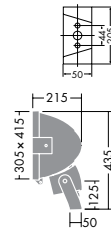

エコセラ®(T形)・クリア 220W(E39)
3,000K CMT220-L-LW/BH ¥18,600(22,000 ℓm 18,000h)
4,000K CMT220-LE-W/BH ¥18,600(20,900 ℓm 18,000h)

高圧ナトリウムランプ(T形)・クリア 2,050K
220W(E39)
NHT220-L ¥16,200(26,500 ℓm 12,000h)

エコセラ®/高圧ナトリウムランプ(T形)適合安定器
磁気式 DP-17614(100V) ¥15,200
220W用 DP-52701(200V) ¥12,900
管灯回路配線長 50m以内