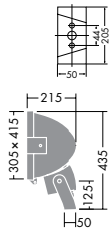

DOH-2783XB
¥132,000 ランプ別 安定器別

- 220W(E39) × 1灯
  エコセラ®(T形)・クリア
- 220W(E39) × 1灯
  高圧ナトリウムランプ(T形)・クリア

本体 / アルミダイカスト 黒サテン塗装
反射板 / アルミ シルバー電解(鏡面)
強化ガラス 透明

- 11.5kg
- 防雨形 IP55
- 天井付・壁付・床付兼用
- ボルト取付専用
- ドイツ WE-EF社製
- 首振上方100° 下方70°
- 安定器別置
- フランジ別売 DP-11525 ¥6,900