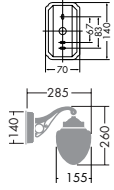

DWP-53590
¥22,800 ランプ付

60W E17 × 1灯
ミニクリプトン球
本体 / 銅板・アルミダイカスト
黒サテン塗装
カバー / ガラス 乳白消し
● 1.4kg
● 防雨形
● 絶縁台別売
(DP-30923 ¥1,600)

DWP-53589
¥22,800 ランプ付

60W E17 × 1灯
ミニクリプトン球
本体 / 銅板・アルミダイカスト
黒サテン塗装
カバー / ガラス 乳白消し
● 1.2kg
● 防雨形
● 絶縁台別売
(DP-30923 ¥1,600)

DWP-31591
¥9,800 ランプ付

40W E26 × 1灯
一般球・クリア
本体 / アルミダイカスト 黒塗装
カバー / ガラス アンバー
● 1.3kg
● 防雨形
● 絶縁台別売 (DP-11798 ¥690)

DWP-31589
¥9,800 ランプ付

40W E26 × 1灯
一般球・クリア
本体 / アルミダイカスト 黒塗装
カバー / ガラス アンバー
● 1.3kg
● 防雨形
● 絶縁台別売 (DP-11798 ¥690)