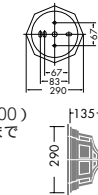

DWP-31577
¥17,500 ランプ付

40W E26 × 1灯
一般球
本体 / アルミダイカスト 青銅色塗装
カバー / ガラス 消し
● 2.0kg
● 防雨形
● 天井付・壁付兼用
● 絶縁台別売 (DP-30904 ¥3,800)
● E26電球形蛍光灯(A形)0Wまで
使用可能