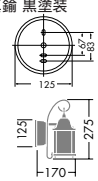

DWP-34763E
¥10,500 ランプ付

60W E17 × 1灯
ミニクリプトン球・クリア
本体 / 銅板・アルミダイカスト・真鍮
黒塗装
カバー / ガラス 透視 泡入)
● 1.2kg
● 防雨形
● 絶縁台別売 (C-1992 ¥470)