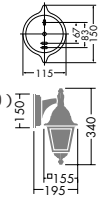

DWP-53590
¥22,800 ランプ付

60W E17 × 1灯
ミニクリプトン球
本体 / 銅板・アルミダイカスト
黒サテン塗装
カバー / ガラス 乳白消し
● 1.4kg
● 防雨形
● 絶縁台別売
(DP-30923 ¥1,600)

DWP-53589
¥22,800 ランプ付

60W E17 × 1灯
ミニクリプトン球
本体 / 銅板・アルミダイカスト
黒サテン塗装
カバー / ガラス 乳白消し
● 1.2kg
● 防雨形
● 絶縁台別売
(DP-30923 ¥1,600)

DWP-31591
¥9,800 ランプ付

40W E26 × 1灯
一般球・クリア
本体 / アルミダイカスト 黒塗装
カバー / ガラス アンバー
● 1.3kg
● 防雨形
● 絶縁台別売 (DP-11798 ¥690)

DWP-31589
¥9,800 ランプ付

40W E26 × 1灯
一般球・クリア
本体 / アルミダイカスト 黒塗装
カバー / ガラス アンバー
● 1.3kg
● 防雨形
● 絶縁台別売 (DP-11798 ¥690)