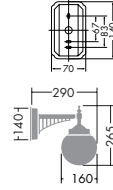

DWP-53590
¥22,800 ランプ付

60W E17 × 1灯
ミニクリプトン球
本体 / 銅板・アルミダイカスト
黒サテン塗装
カバー / ガラス 乳白消し
● 1.4kg
● 防雨形
● 絶縁台別売
(DP-30923 ¥1,600)

DWP-53589
¥22,800 ランプ付

60W E17 × 1灯
ミニクリプトン球
本体 / 銅板・アルミダイカスト
黒サテン塗装
カバー / ガラス 乳白消し
● 1.2kg
● 防雨形
● 絶縁台別売
(DP-30923 ¥1,600)