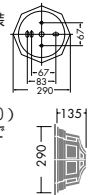

60W E17 × 1灯
ミニクリプトン球
本体 / 銅板・アルミダイカスト
黒サテン塗装
カバー / ガラス 乳白消し
● 1.4kg
● 防雨形
● 絶縁台別売
(DP-30923 ¥1,600)

60W E17 × 1灯
ミニクリプトン球
本体 / 銅板・アルミダイカスト
黒サテン塗装
カバー / ガラス 乳白消し
● 1.2kg
● 防雨形
● 絶縁台別売
(DP-30923 ¥1,600)

40W E26 × 1灯
一般球・クリア
本体 / アルミダイカスト 黒塗装
カバー / ガラス アンバー
● 1.3kg
● 防雨形
● 絶縁台別売 (DP-11798 ¥690)

40W E26 × 1灯
一般球・クリア
本体 / アルミダイカスト 黒塗装
カバー / ガラス アンバー
● 1.3kg
● 防雨形
● 絶縁台別売 (DP-11798 ¥690)

40W E17 × 1灯
ミニ球・クリア
本体 / 銅板・アルミダイカスト・真鍮 黒塗装
カバー / ガラス 透明
● 1.1kg
● 防雨形
● 絶縁台別売 (C-1992 ¥470)

60W E17 × 1灯
ミニクリプトン球・クリア
本体 / 銅板・アルミダイカスト・真鍮
黒塗装
カバー / ガラス 透視 泡入)
● 1.2kg
● 防雨形
● 絶縁台別売 (C-1992 ¥470)

40W E26 × 1灯
一般球
本体 / アルミダイカスト 黒塗装
カバー / ガラス 消し
● 2.0kg
● 防雨形
● 天井付・壁付兼用
● 絶縁台別売 (DP-30904 ¥3,800)
● E26電球形蛍光灯(A形)0Wまで
使用可能

40W E26 × 1灯
一般球
本体 / アルミダイカスト 青銅色塗装
カバー / ガラス 消し
● 2.0kg
● 防雨形
● 天井付・壁付兼用
● 絶縁台別売 (DP-30904 ¥3,800)
● E26電球形蛍光灯(A形)0Wまで
使用可能

絶縁台

浴室灯やアウトドアライトの絶縁不良による漏電を防ぎます。

ABS樹脂製

形状	品番	希望小売価格	寸法
丸形	DP-11795	¥ 390	径 110 厚20
	DP-11796	¥ 410	径 115 厚20
	C-1992	¥ 470	径 140 厚20
	DP-11797	¥ 530	径 150 厚20
	DP-11798	¥ 690	径 185 厚20
四角形	DP-11799	¥ 1,140	径 205 厚25
	DP-11801	¥ 450	径 120 厚20
	DP-11803	¥ 390	巾85 高135 厚20
	DP-11804	¥ 450	巾100 高120 厚20
	C-1991	¥ 550	巾110 高140 厚20
DP-11805	¥ 590	巾105 高165 厚20	

木製

形状	品番	希望小売価格	寸法
丸形	DP-30901	¥ 2,800	径 250 厚20
	DP-30902	¥ 3,000	径 260 厚20
	DP-30903	¥ 3,500	径 280 厚20
	DP-30904	¥ 3,800	径 305 厚20
	DP-30905	¥ 4,100	径 330 厚20
	DP-30906	¥ 5,200	径 365 厚20
	DP-30907	¥ 6,400	径 425 厚20
	DP-30908	¥ 880	径 110 厚20
	DP-30909	¥ 1,600	径 155 厚20
	DP-30910	¥ 3,400	径 300 厚20
	DP-30911	¥ 3,700	径 330 厚20
	DP-30912	¥ 4,100	径 360 厚20
	DP-30913	¥ 1,700	巾110 高285 厚20
	DP-30914	¥ 1,700	巾150 高200 厚20
	DP-30915	¥ 1,500	巾220 高120 厚20
	DP-30916	¥ 1,700	巾240 高135 厚20
	DP-30917	¥ 2,700	巾255 高275 厚20
	DP-30918	¥ 2,800	巾690 高135 厚20