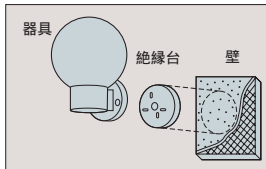

DWP-31576
¥17,500 ランプ付

40W E26 × 1灯
一般球
本体 / アルミダイカスト 黒塗装
カバー / ガラス 消し
● 2.0kg
● 防雨形
● 天井付・壁付兼用
● 絶縁台別売 (DP-30904 ¥3,800)
● E26電球形蛍光灯(A形)0Wまで
使用可能

DWP-31577
¥17,500 ランプ付

40W E26 × 1灯
一般球
本体 / アルミダイカスト 青銅色塗装
カバー / ガラス 消し
● 2.0kg
● 防雨形
● 天井付・壁付兼用
● 絶縁台別売 (DP-30904 ¥3,800)
● E26電球形蛍光灯(A形)0Wまで
使用可能

絶縁台

浴室灯やアウトドアライトの絶縁不良による漏電を防ぎます。

ABS樹脂製 ABS樹脂製

木製

ABS樹脂製

形状	品番	希望小売価格	寸法
丸形	DP-11795	¥ 390	径 110 厚20
	DP-11796	¥ 410	径 115 厚20
	C-1992	¥ 470	径 140 厚20
	DP-11797	¥ 530	径 150 厚20
	DP-11798	¥ 690	径 185 厚20
四角形	DP-11799	¥ 1,140	径 205 厚25
	DP-11801	¥ 450	径 120 厚20
	DP-11803	¥ 390	巾85 高135 厚20
	DP-11804	¥ 450	巾100 高120 厚20
	C-1991	¥ 550	巾110 高140 厚20
DP-11805	¥ 590	巾105 高165 厚20	