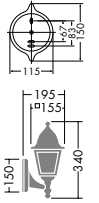

DWP-53590
¥22,800 ランプ付

60W E17 × 1灯
ミニクリプトン球
本体 / 銅板・アルミダイカスト
黒サテン塗装
カバー / ガラス 乳白消し
● 1.4kg
● 防雨形
● 絶縁台別売
(DP-30923 ¥1,600)

DWP-53589
¥22,800 ランプ付

60W E17 × 1灯
ミニクリプトン球
本体 / 銅板・アルミダイカスト
黒サテン塗装
カバー / ガラス 乳白消し
● 1.2kg
● 防雨形
● 絶縁台別売
(DP-30923 ¥1,600)

DWP-31591
¥9,800 ランプ付

40W E26 × 1灯
一般球・クリア
本体 / アルミダイカスト 黒塗装
カバー / ガラス アンバー
● 1.3kg
● 防雨形
● 絶縁台別売 (DP-11798 ¥690)

DWP-31589
¥9,800 ランプ付

40W E26 × 1灯
一般球・クリア
本体 / アルミダイカスト 黒塗装
カバー / ガラス アンバー
● 1.3kg
● 防雨形
● 絶縁台別売 (DP-11798 ¥690)

木製

形状	品番	希望小売価格	寸法
丸形	DP-30901	¥ 2,800	径 250 厚20
	DP-30902	¥ 3,000	径 260 厚20
	DP-30903	¥ 3,500	径 280 厚20
	DP-30904	¥ 3,800	径 305 厚20
	DP-30905	¥ 4,100	径 330 厚20
	DP-30906	¥ 5,200	径 365 厚20
	DP-30907	¥ 6,400	径 425 厚20
	DP-30908	¥ 880	径 110 厚20
	DP-30909	¥ 1,600	径 155 厚20
	DP-30910	¥ 3,400	径 300 厚20
	DP-30911	¥ 3,700	径 330 厚20
	DP-30912	¥ 4,100	径 360 厚20
	DP-30913	¥ 1,700	巾110 高285 厚20
	DP-30914	¥ 1,700	巾150 高200 厚20
	DP-30915	¥ 1,500	巾220 高120 厚20
	DP-30916	¥ 1,700	巾240 高135 厚20
	DP-30917	¥ 2,700	巾255 高275 厚20
	DP-30918	¥ 2,800	巾690 高135 厚20