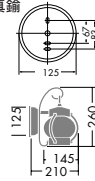

DWP-31591
¥9,800 ランプ付

40W E26 × 1灯
一般球・クリア
本体 / アルミダイカスト 黒塗装
カバー / ガラス アンバー
● 1.3kg
● 防雨形
● 絶縁台別売 (DP-11798 ¥690)

DWP-31589
¥9,800 ランプ付

40W E26 × 1灯
一般球・クリア
本体 / アルミダイカスト 黒塗装
カバー / ガラス アンバー
● 1.3kg
● 防雨形
● 絶縁台別売 (DP-11798 ¥690)

DWP-34762
¥10,500 ランプ付

40W E17 × 1灯
ミニ球・クリア
本体 / 銅板・アルミダイカスト・真鍮 黒塗装
カバー / ガラス 透明
● 1.1kg
● 防雨形
● 絶縁台別売 (C-1992 ¥470)

DWP-34763E
¥10,500 ランプ付

60W E17 × 1灯
ミニクリプトン球・クリア
本体 / 銅板・アルミダイカスト・真鍮
黒塗装
カバー / ガラス 透視 泡入)
● 1.2kg
● 防雨形
● 絶縁台別売 (C-1992 ¥470)