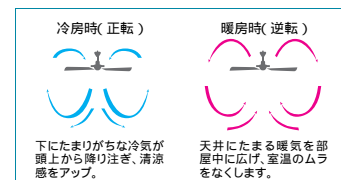

羽根	周波数 (Hz)	回転数 (rpm)	消費電力 (W)	入力電流 (A)	
DP-35206 DP-35207	50	高速 強	112	26.0	0.26
		中速 中	80	15.0	0.24
		低速 弱	41	6.0	0.17
	60	高速 強	130	33.0	0.33
		中速 中	80	15.0	0.27
		低速 弱	44	7.0	0.19

消費電力値には照明は含まれていません。
注) 下記の場合において回転数に誤差が生じます。あらかじめご了承ください。
・基準回転数に誤差が生じます。あらかじめご了承ください。
・電圧特性および羽根の重量により誤差が生じる場合があります。
・室温の変化により誤差が生じます(基準回転数は室温25にて測定)。