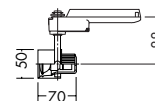

12Vダイクロハロゲン球  
35W( 径35mm )

3,000K

- 首振り角 片側 90°
- 回転角 360°
- 近接限度 0.3m

フラグタイプ

- DSL-2454XW (オフホワイト)
- DSL-2454XS (メタリックシルバー)
- DSL-2454XB (ブラック)
- ¥13,800 ランプ別 | トランス付

35W EZ10 × 1灯  
12Vダイクロハロゲン球 径35mm

- 本体 / アルミダイカスト 塗装
  - 0.3kg
  - サーマルプロテクタ付
  - 首振り90°・回転360°
  - 電子トランス内蔵
  - スイッチ付(標準-ロングラン-消灯)
- 注 調光器との併用はできません。  
意匠登録済・特許出願中

- 12Vダイクロハロゲン球( 径35mm )35W( EZ10 ) 3,000K
- 狭角形 DP-51691 ¥2,200( 7,000cd 4,000h )
- 中角形 DP-51692 ¥2,200( 3,000cd 4,000h )
- 広角形 DP-51693 ¥2,200( 1,500cd 4,000h )

オプション

- バンドア  
DP-51227 ( オフホワイト )  
DP-54465 ( メタリックシルバー )  
DP-51228 ( ブラック )  
¥6,800