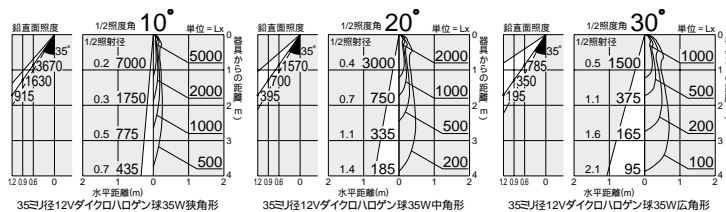

シンプルでコンパクトなボディ。  
バンドアヤルーバーで多彩な演出効果を発揮します。

本体スイッチで3つのモード切替

トランス側面のスイッチを切り替えることによって、3つのモードをお選びいただけます。

- ON( 定格 )モード : 通常出力モード
- ロングランモード : 低出力モード
- OFFモード : ダクトレールに通電したまま器具個々に消灯が可能。ランプ交換時に便利です。

ロングランモード設定時は、明るさが約30%低下します。

12Vダイクロハロゲン球  
35W( 径35mm )

3,000K

- 首振り角 片側 90°
- 回転角 360°
- 近接限度 0.3m

フラグタイプ

- DSL-2454XW (オフホワイト)
- DSL-2454XS (メタリックシルバー)
- DSL-2454XB (ブラック)
- ¥13,800 ランプ別 | トランス付

35W EZ10 × 1灯  
12Vダイクロハロゲン球 径35mm

- 本体 / アルミダイカスト 塗装
  - 0.3kg
  - サーマルプロテクタ付
  - 首振り90°・回転360°
  - 電子トランス内蔵
  - スイッチ付(標準-ロングラン-消灯)
- 注 調光器との併用はできません。  
意匠登録済・特許出願中