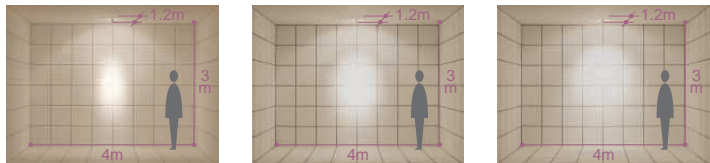

シンプルでコンパクトなボディ。  
バンドアヤルーバーで多彩な演出効果を発揮します。

本体スイッチで3つのモード切替

トランス側面のスイッチを切り替えることによって、3つのモードをお選びいただけます。

- ON( 定格 )モード : 通常出力モード
- ロングランモード : 低出力モード
- OFFモード : ダクトレールに通電したまま器具個々に消灯が可能。ランプ交換時に便利です。

ロングランモード設定時は、明るさが約30%低下します。

12Vダイクロハロゲン球  
35W( 径35mm )

3,000K

- 首振り角 片側 90°
- 回転角 360°
- 近接限度 0.3m

フラグタイプ

- DSL-2454XW (オフホワイト)
- DSL-2454XS (メタリックシルバー)
- DSL-2454XB (ブラック)
- ¥13,800 ランプ別 | トランス付

35W EZ10 × 1灯  
12Vダイクロハロゲン球 径35mm

- 本体 / アルミダイカスト 塗装
  - 0.3kg
  - サーマルプロテクタ付
  - 首振り90°・回転360°
  - 電子トランス内蔵
  - スイッチ付(標準-ロングラン-消灯)
- 注 調光器との併用はできません。  
意匠登録済・特許出願中