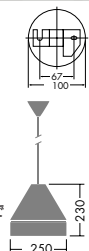

使用器具：DPN-54623・DPN-54621

光沢感のある無機質な黒カバーがダークな空間に溶け込み、落ち着いた雰囲気を演出。さらにカバーのレッドラインが光りアクセントを与えます。

**DPN-54623**

¥49,800 ランプ付

100W(E26) × 1灯  
一般球

カバー / 鋼板 黒塗装 (内面白塗装)  
アクリル 赤

- 2.3kg
- コード1.5m付
- E26電球形蛍光灯(A形) 使用可能

**DPN-54622**

¥34,000 ランプ付

60W(E26) × 1灯  
一般球

カバー / 鋼板 黒塗装 (内面白塗装)  
アクリル 赤

- 1.4kg
- コード1.5m付
- E26電球形蛍光灯(A形) 15Wまで使用可能

**DPN-54621**

¥24,500 ランプ付

40W(E17) × 1灯  
ミニクリプトン球

カバー / 鋼板 黒塗装 (内面白塗装)  
アクリル 赤

- 0.6kg
- コード1.5m付