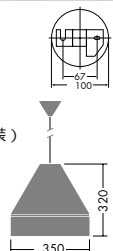

使用器具：DPN-54623・DPN-54621

光沢感のある無機質な黒カバーがダークな空間に溶け込み、落ち着いた雰囲気を演出。さらにカバーのレッドラインが光りアクセントを与えます。

**DPN-54623**

¥49,800 ランプ付

100W(E26) × 1灯  
一般球

カバー / 鋼板 黒塗装 (内面白塗装)  
アクリル 赤

- 2.3kg
- コード1.5m付
- E26電球形蛍光灯(A形) 使用可能

**DPN-54622**

¥34,000 ランプ付

60W(E26) × 1灯  
一般球

カバー / 鋼板 黒塗装 (内面白塗装)  
アクリル 赤

- 1.4kg
- コード1.5m付
- E26電球形蛍光灯(A形) 15Wまで使用可能

**DPN-54621**

¥24,500 ランプ付

40W(E17) × 1灯  
ミニクリプトン球

カバー / 鋼板 黒塗装 (内面白塗装)  
アクリル 赤

- 0.6kg
- コード1.5m付