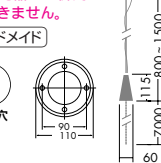

7mのビーズチェーンを水に見立て、水面に波紋が広がる様子を表現。幻想的で存在感あるペンダントです。