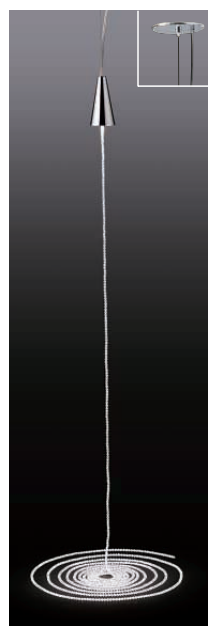

DPN-54776

¥75,000 **ランプ付**

LED 1.5W
LED ホワイト

本体 / 銅板 クロームメッキ
飾り / クリスタルカットガラス
カバー / ガラス 赤

- 0.7kg
- 吊高さ調節可能
- AC100V
- 埋込必要高120mm
- STRASS® Swarovski® Crystal 使用

注 調光器との併用は
できません。

ハンドメイド

75

埋込穴

クリスタルの先端からLEDの光の雫が落ちる瞬間をイメージ。緊張感のある雰囲気を出すペンダントです。

DPN-54777

¥150,000 **ランプ付**

LED 1.5W
LED ホワイト

本体 / 銅板 クロームメッキ
飾り / クリスタルカットガラス
カバー / 銅板 クロームメッキ

- 0.7kg
- 吊高さ調節可能
- AC100V
- 飾りビーズ7m付
- 埋込必要高120mm
- STRASS® Swarovski® Crystal 使用

注 調光器との併用は
できません。

ハンドメイド

75

埋込穴

7mのビーズチェーンを水に見立て、水面に波紋が広がる様子を表現。幻想的で存在感あるペンダントです。