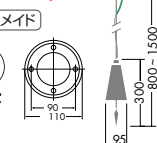

DPN-54776

¥75,000 **ランプ付**

LED 1.5W
LED ホワイト

本体 / 銅板 クロームメッキ
飾り / クリスタルカットガラス
カバー / ガラス 赤

- 0.7kg
- 吊高さ調節可能
- AC100V
- 埋込必要高120mm
- STRASS® Swarovski® Crystal 使用

注 調光器との併用は
できません。

ハンドメイド

75

埋込穴

クリスタルの先端からLEDの光の雫が落ちる瞬間をイメージ。緊張感のある雰囲気を出すペンダントです。

DPN-54777

¥150,000 **ランプ付**

LED 1.5W
LED ホワイト

本体 / 銅板 クロームメッキ
飾り / クリスタルカットガラス
カバー / 銅板 クロームメッキ

- 0.7kg
- 吊高さ調節可能
- AC100V
- 飾りビーズ7m付
- 埋込必要高120mm
- STRASS® Swarovski® Crystal 使用