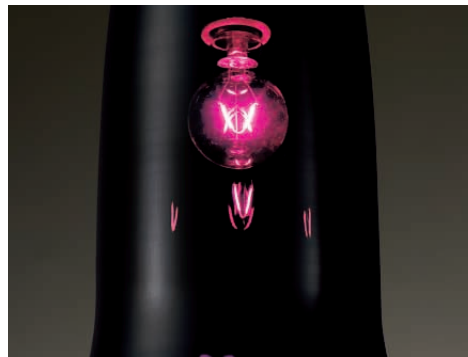

使用器具：DPN-54783

黒ガラス内に紫色のバルブが神秘的に光ります。直下にはピンホールライトのような光の円を描きます。

**DPN-54782**  
¥21,800 ランプ付

-  60W E17 × 1灯  
ミニクリプトン球
- カバー / ガラス 乳白消し
- 0.9kg
- コード1.5m付
- ハンドメイド

**DPN-54783**  
¥23,800 ランプ付

-  40W E17 × 1灯  
ミニクリプトン球・クリア
- カバー / ガラス 黒
- 0.9kg
- コード1.5m付
- ハンドメイド