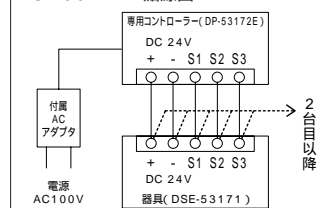

LED 0.6W LED フルカラー

- 枠 / ゴム 白
- アクリル 乳白
- 0.1kg
- 埋込穴径 80、深9mm、65貫通
- DC24V
- 専用コントローラー別売・別置 (DP-53172E ¥50,000)
- 埋込必要高35mm
- 取付可能板厚12mm以上

注 調光器との併用はできません。

65

埋込穴

オプション

専用コントローラー
DP-53172E
¥50,000

- プラスチック 黒
- 巾70 長130 高30mm 0.2kg
- DSE-53171を最大15台まで接続可能
- 出力パターン設定スイッチ付 (赤-緑-青-水色-紫-黄-フルカラー1-フルカラー2-フルカラー3)
- ACアダプタ 出力DC24V 対
- 出力線最大延長距離15m

注 出力線 0.5sq 5芯 は付属されておりません。

DSE-53171 結線図

- 入力用および送り用の電源線 (VCTF/0.5sq×2芯) 信号線 (VCTF/0.5sq×3芯) は別途お求めください。
- コントローラーから接続する端末器具までの配線距離は、15m以内にてください。
- コントローラー1台につき器具を最大15台まで接続可能です。
- 必ず専用コントローラー付属ACアダプタをご使用ください。