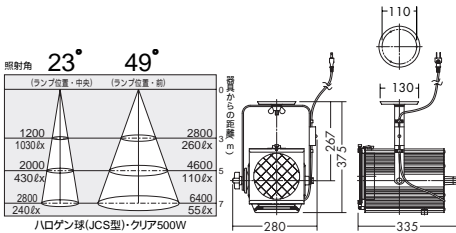

500W(GYX9.5)×1灯  
ハロゲン球(JCS型)・クリア

- アルミ型材・鋼板 塗装
- ガラス 透視 6インチ平凸レンズ)
- 6.0kg
- キャプタイヤコード1.5m(平行プラグ 対)
- カラーフィルター5色、シート枠付
- ランプ平均寿命300時間

FRESNELLENS SPOT フレネルレンズスポット

フレネルレンズを使用した広角型のスポットライトです。フレネルレンズの効果により光が拡散し、広範囲の空間に均等で柔らかな光を照射できます。