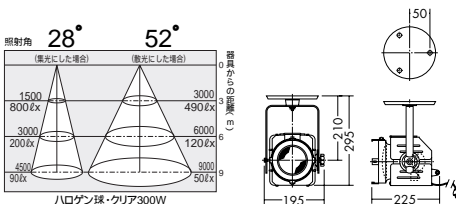

CONVEX LENS SPOT コンベックスレンズスポット

ステージや舞台の局部的な投光に最適な集光型スポットライトです。シャープな投光面が得られる平凸レンズを使用。輪郭のはっきりした投光が可能でステージを局部的、効果的に強調することができます。

500W用
DSE-53947 (ブラック)
DSE-53949 (アイボリー)
¥89,900 **ランプ付**

500W(GYX9.5)×1灯
ハロゲン球(JCS型)・クリア

- ●アルミ型材・鋼板 塗装
- ●ガラス 透視 6インチ平凸レンズ)
- ●6.0kg
- ●キャプタイヤコード1.5m(平行プラグ 対)
- ●カラーフィルター5色、シート枠付
- ●ランプ平均寿命300時間

FRESNELLENS SPOT フレネルレンズスポット

フレネルレンズを使用した広角型のスポットライトです。フレネルレンズの効果により光が拡散し、広範囲の空間に均等で柔らかな光を照射できます。

500W用
DSE-53948 (ブラック)
DSE-53950 (アイボリー)
¥85,900 **ランプ付**

500W(GYX9.5)×1灯
ハロゲン球(JCS型)・クリア

- ●アルミ型材・鋼板 塗装
- ●ガラス 透視 6インチフレネルレンズ)
- ●6.0kg
- ●キャプタイヤコード1.5m(平行プラグ 対)
- ●カラーフィルター5色、シート枠付
- ●ランプ平均寿命300時間

300W用
D94-1722
¥39,800 **ランプ付**

300W(E11)×1灯
ハロゲン球・クリア

- ●鋼板 黒塗装
- ●2.4kg
- ●コード1m(平行角型プラグ 対)
- ●カラーフィルター5色、シート枠、ハンガー付
- ●ランプ平均寿命2000時間

300W用
D94-9499
¥42,000 **ランプ付**

300W(E11)×1灯
ハロゲン球・クリア

- ●鋼板 黒塗装
- ●2.4kg
- ●コード1m(平行角型プラグ 対)
- ●カラーフィルター5色、シート枠、ハンガー付
- ●ランプ平均寿命2000時間

カラーフィルター

色番号	品名	透過率%
13	ピンク	50
22	赤	24
31	オレンジ	38
53	緑	18
75	青	21

45色の豊富なカラーバリエーション。標準付属品に使われている基本色(5色)の透過率は別表の通りです。

カラーフィルターは消耗品です。色抜けの場合は、新しいものとお取り替えください。

オプション

DSE-53947・53948・53949・53950用

ハンガー
DP-52337 (アイボリー)
DP-52336 (ブラック)
¥6,800

- ●鋼板 塗装
- ●0.6kg
- ●30~50mm、φ45mmのパイプに適合
- ●吊下げ重量20kgまで
- ●取付にはハンガーボスDP-52338が必要
- ●注 必ず落下防止ワイヤーまたはチェーンを併せてご使用ください。

ハンガーボス
DP-52338
¥800

- ●鋼棒 黒クロームメッキ
- ●0.1kg

落下防止ワイヤー
DP-52339
¥2,200

- ●ステンレス シルバー
- ●鋼棒・鋼板 ユニクロームメッキ
- ●0.1kg

オプション

D94-1722・9499用

バンド
C-1633
¥2,200

- ●鋼板 黒塗装
- ●0.5kg