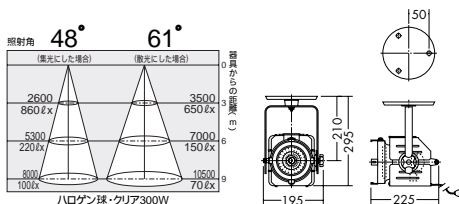

ハロゲン球・クリア  
300W

300W用  
**D94-1722**  
¥39,800 **ランプ付**

300W(E11)×1灯  
ハロゲン球・クリア

- 鋼板 黒塗装
- 2.4kg
- コード1m(平行角型プラグ 対)
- カラーフィルター5色、シート枠、ハンガー付
- ランプ平均寿命2000時間

ハロゲン球・クリア  
300W

300W用  
**D94-9499**  
¥42,000 **ランプ付**

300W(E11)×1灯  
ハロゲン球・クリア

- 鋼板 黒塗装
- 2.4kg
- コード1m(平行角型プラグ 対)
- カラーフィルター5色、シート枠、ハンガー付
- ランプ平均寿命2000時間

カラーフィルター

色番号	品名	透過率%
13	ピンク	50
22	赤	24
31	オレンジ	38
53	緑	18
75	青	21

45色の豊富なカラーバリエーション。標準付属品に使われている基本色(5色)の透過率は別表の通りです。