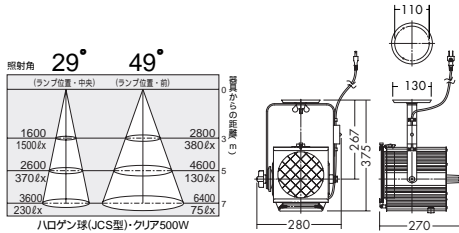

500W(GYX9.5)×1灯  
ハロゲン球(JCS型)・クリア

- アルミ型材・鋼板 塗装
- ガラス 透視 6インチ平凸レンズ)
- 6.0kg
- キャプタイヤコード1.5m(平行プラグ 対)
- カラーフィルター5色、シート枠付
- ランプ平均寿命300時間

FRESNELLENS SPOT フレネルレンズスポット

フレネルレンズを使用した広角型のスポットライトです。フレネルレンズの効果により光が拡散し、広範囲の空間に均等で柔らかな光を照射できます。

ハロゲン球(JCS型)・クリア  
500W

500W用  
**DSE-53948** (ブラック)  
**DSE-53950** (アイボリー)  
¥85,900 **ランプ付**

500W(GYX9.5)×1灯  
ハロゲン球(JCS型)・クリア

- アルミ型材・鋼板 塗装
- ガラス 透視 6インチフレネルレンズ)
- 6.0kg
- キャプタイヤコード1.5m(平行プラグ 対)
- カラーフィルター5色、シート枠付
- ランプ平均寿命300時間