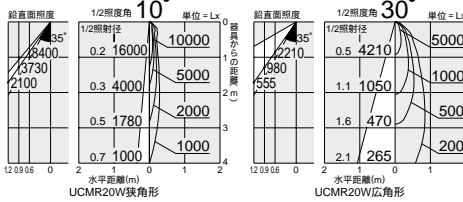

光のクオリティを凝縮させた、  
テクニカルデザインDtecnicoシリーズ。

シンプルでありながら個性をもった光を内蔵する  
Type1 ~ Type4までをラインナップ。

TYPE 1

TYPE 2

TYPE 3

TYPE 4

スポットライト ● ディーテクノ TYPE 1

放電灯  
蛍光灯  
ハロゲン球  
白熱灯  
LED

 UCMR  
20W(径70mm)

3,200K  
4,000K

首振り角 片側 90° 回転角 360° 近接限度 0.3m

プラグタイプ

DSH-1569XS (メタリックシルバー)

DSH-1569XW (オフホワイト)

¥38,000 ランプ別 安定器付

20W(E26)×1灯 UCMR(径70mm)

本体/アルミダイカスト・アルミ型材 塗装  
● 1.1kg  
● 首振り90°・回転360°  
● 安定器内蔵  
注 アース付配線ダクトレールをご使用ください。  
(AC100V)  
意匠登録済・特許出願中

 UCMR(径70mm) 20W(E26)

3,200K 狭角形 UCMR-20DL/N/K7	¥11,000(16,000cd 9,000h)
4,000K 広角形 UCMR-20DL/W/K7	¥11,000(4,200cd 9,000h)
4,000K 狭角形 UCMR-20DM/N/K7	¥11,000(15,000cd 6,000h)
4,000K 広角形 UCMR-20DM/W/K7	¥11,000(3,950cd 6,000h)