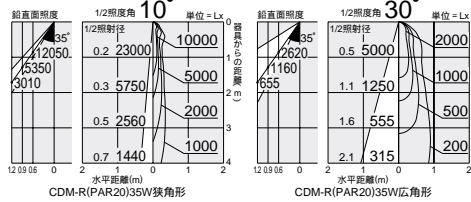

首振り角 片側 90° 回転角 360° 近接限度 0.4m