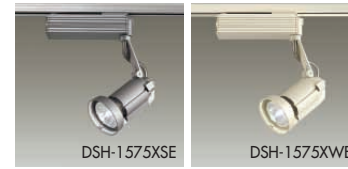

 UCMR  
20W(径70mm)

3,200K  
4,000K

首振り角 片側 90° 回転角 360° 近接限度 0.3m

プラグタイプ

DSH-1569XS (メタリックシルバー)

DSH-1569XW (オフホワイト)

¥38,000 ランプ別 安定器付

20W(E26)×1灯 UCMR(径70mm)

本体/アルミダイカスト・アルミ型材 塗装  
● 1.1kg  
● 首振り90°・回転360°  
● 安定器内蔵  
注 アース付配線ダクトレールをご使用ください。  
(AC100V)  
意匠登録済・特許出願中

 UCMR(径70mm) 20W(E26)

3,200K 狭角形 UCMR-20DL/N/K7	¥11,000(16,000cd 9,000h)
4,000K 広角形 UCMR-20DL/W/K7	¥11,000(4,200cd 9,000h)
4,000K 狭角形 UCMR-20DM/N/K7	¥11,000(15,000cd 6,000h)
4,000K 広角形 UCMR-20DM/W/K7	¥11,000(3,950cd 6,000h)

 CDM-R(PAR20)  
35W

3,000K  
4,200K

首振り角 片側 90° 回転角 360° 近接限度 0.4m

プラグタイプ

DSH-1575XSE (メタリックシルバー)

DSH-1575XWE (オフホワイト)

¥31,000 ランプ別 安定器付

35W(E26)×1灯 CDM-R(PAR20)

本体/アルミダイカスト・アルミ型材 塗装  
● 1.1kg  
● 首振り90°・回転360°  
● 安定器内蔵  
注 アース付配線ダクトレールをご使用ください。  
(AC100V)  
意匠登録済・特許出願中

 CDM-R(PAR20) 35W(E26)

3,000K 狭角形 DP-54407	¥12,000(23,000cd 9,000h)
4,200K 広角形 DP-54408	¥12,000(5,000cd 9,000h)
4,200K 狭角形 DP-54409	¥12,000(21,500cd 6,000h)
4,200K 広角形 DP-54410	¥12,000(5,000cd 6,000h)