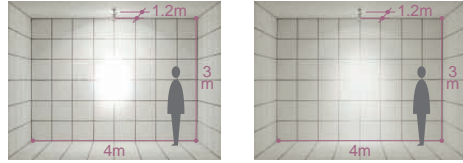

スポットライト ● ディーテクノ TYPE 1

放電灯
蛍光灯
ハロゲン球
白熱灯
LED

UCMR
20W(径70mm)

3,200K
4,000K

首振り角 片側 90° 回転角 360° 近接限度 0.3m