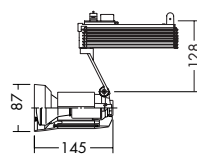

本体/アルミダイカスト・アルミ型材 塗装  
● 1.1kg  
● 首振り90°・回転360°  
● 安定器内蔵  
注 アース付配線ダクトレールをご使用ください。  
(AC100V)  
意匠登録済・特許出願中

 UCMR(径70mm) 20W(E26)

3,200K 狭角形 UCMR-20DL/N/K7	¥11,000(16,000cd 9,000h)
4,000K 広角形 UCMR-20DL/W/K7	¥11,000(4,200cd 9,000h)
4,000K 狭角形 UCMR-20DM/N/K7	¥11,000(15,000cd 6,000h)
4,000K 広角形 UCMR-20DM/W/K7	¥11,000(3,950cd 6,000h)

 CDM-R(PAR20)  
35W

3,000K  
4,200K

首振り角 片側 90° 回転角 360° 近接限度 0.4m

プラグタイプ

DSH-1575XSE (メタリックシルバー)

DSH-1575XWE (オフホワイト)

¥31,000 ランプ別 安定器付

35W(E26)×1灯 CDM-R(PAR20)

本体/アルミダイカスト・アルミ型材 塗装  
● 1.1kg  
● 首振り90°・回転360°  
● 安定器内蔵  
注 アース付配線ダクトレールをご使用ください。  
(AC100V)  
意匠登録済・特許出願中

 CDM-R(PAR20) 35W(E26)

3,000K 狭角形 DP-54407	¥12,000(23,000cd 9,000h)
4,200K 広角形 DP-54408	¥12,000(5,000cd 9,000h)
4,200K 狭角形 DP-54409	¥12,000(21,500cd 6,000h)
4,200K 広角形 DP-54410	¥12,000(5,000cd 6,000h)