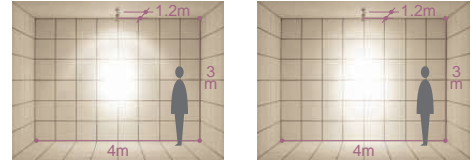

首振り角 片側 90° 回転角 360° 近接限度 0.4m