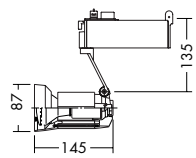

 UCMR  
20W(径70mm)

3,200K  
4,000K

首振り角 片側 90° 回転角 360° 近接限度 0.3m

プラグタイプ

DSH-1569XS (メタリックシルバー)

DSH-1569XW (オフホワイト)

¥38,000 ランプ別 安定器付

20W(E26)×1灯 UCMR(径70mm)

本体/アルミダイカスト・アルミ型材 塗装  
● 1.1kg  
● 首振り90°・回転360°  
● 安定器内蔵  
注 アース付配線ダクトレールをご使用ください。  
(AC100V)  
意匠登録済・特許出願中

 UCMR(径70mm) 20W(E26)

3,200K 狭角形 UCMR-20DL/N/K7	¥11,000(16,000cd 9,000h)
4,000K 広角形 UCMR-20DL/W/K7	¥11,000(4,200cd 9,000h)
4,000K 狭角形 UCMR-20DM/N/K7	¥11,000(15,000cd 6,000h)
4,000K 広角形 UCMR-20DM/W/K7	¥11,000(3,950cd 6,000h)

本体/アルミダイカスト・アルミ型材 塗装  
● 1.1kg  
● 首振り90°・回転360°  
● 安定器内蔵  
注 アース付配線ダクトレールをご使用ください。  
(AC100V)  
意匠登録済・特許出願中

 CDM-R(PAR20) 35W(E26)

3,000K 狭角形 DP-54407	¥12,000(23,000cd 9,000h)
4,200K 広角形 DP-54408	¥12,000(5,000cd 9,000h)
4,200K 狭角形 DP-54409	¥12,000(21,500cd 6,000h)
4,200K 広角形 DP-54410	¥12,000(5,000cd 6,000h)